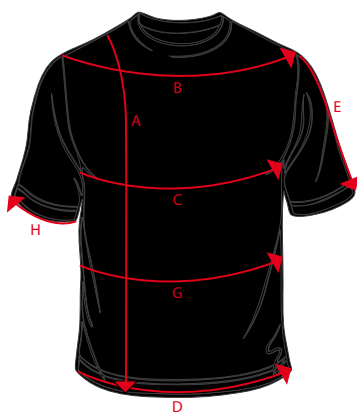

PÁNSKÉ MIKINY

LINTON, HAMLIN, LA GRANGE, WAVERLY, WARTRACE

rozměry / cm	M	L	XL	2XL	3XL	4XL	5XL
A - délka	70	71	72	73	74	75	76
B - ramena	46	48	50	52	54	56	58
C - hrud'	55	57	59	61	63	65	67
E - délka rukávu	68	69	70	71	72	73	74

PÁNSKÁ TRIKA

rozměry / cm	M	L	XL	2XL	3XL	4XL	5XL
A - délka	73	75	77	79	81	83	85
B - ramena	45	47	49	51	53	55	57
C - hrud'	55	57	59	61	63	65	67
E - délka rukávu	20	21	22	23	24	25	26

KOŠILE

rozměry / cm	M	L	XL	2XL
A - délka (záda)	76,5	77,5	78,5	79,5
B - ramena	49,5	50,5	51,5	52,5
C - hrud'	59	61	63	65
D - spodní okraj	57	59	61	63
E - délka rukávu	24,5	25,5	26,5	27,5
G - pas	52	54	56	58
H - šířka rukávu	18	18,5	19	19,5

DÁMSKÉ MIKINY

rozměry / cm	S	M	L	XL	2XL	3XL
A - délka	64	65	66	67	68	69
B - ramena	37	39	40	43	45	47
C - hrud'	46	48	50	52	54	56
E - délka rukávu	66	67	68	69	70	71

DÁMSKÁ TRIKA

rozměry / cm	S	M	L	XL	2XL	3XL
A - délka	61	63	65	67	69	71
B - ramena	33	34	35	36,5	38	39
C - hrud'	41,5	43,5	45,5	47,5	49,5	51,5
E - délka rukávu	10,5	11	12	12,5	13	14

DÁMSKÁ TÍLKA

CAROLINA

rozměry / cm	S	M	L	XL
A - délka	52	53	54	55
C - hrud'	37	39	41	43
D - spodní okraj	41,5	43,5	45,5	47,5

BRACKEN, SAVOY, DOVER, TROY, GRANT

rozměry / cm	M	L	XL	2XL	3XL	4XL	5XL
A - délka	70	71	72	73	74	75	76
B - ramena	48	50	52	54	56	58	60
C - hrud'	57	59	61	63	65	67	69
E - délka rukávu	70	71	72	73	74	75	76

PÁNSKÁ TÍLKA

rozměry / cm	M	L	XL	2XL	3XL
A - délka	68	70	72	74	76
C - hrud'	37,5	39,5	41,5	43,5	45,5
D - spodní okraj	37	39	41	43	45

SYLVIA

rozměry / cm	S	M	L	XL
A - délka	57	58	59	60
B - ramena	38	40	42	44
C - hrud'	44,5	46,5	48,5	50,5
E - délka rukávu	64	65	66	67

JOY

rozměry / cm	S	M	L	XL
A - délka	55	57	59	61
B - ramena	35,5	36,5	37,5	38,5
C - hrud'	44	46	48	50
H - šířka rukávu	12,5	13	13,5	14

VENUS

rozměry / cm	S	M	L	XL
A - délka	64	66	68	70
C - hrud'	30,5	32,5	34,5	36,5
D - spodní okraj	34	36	38	40